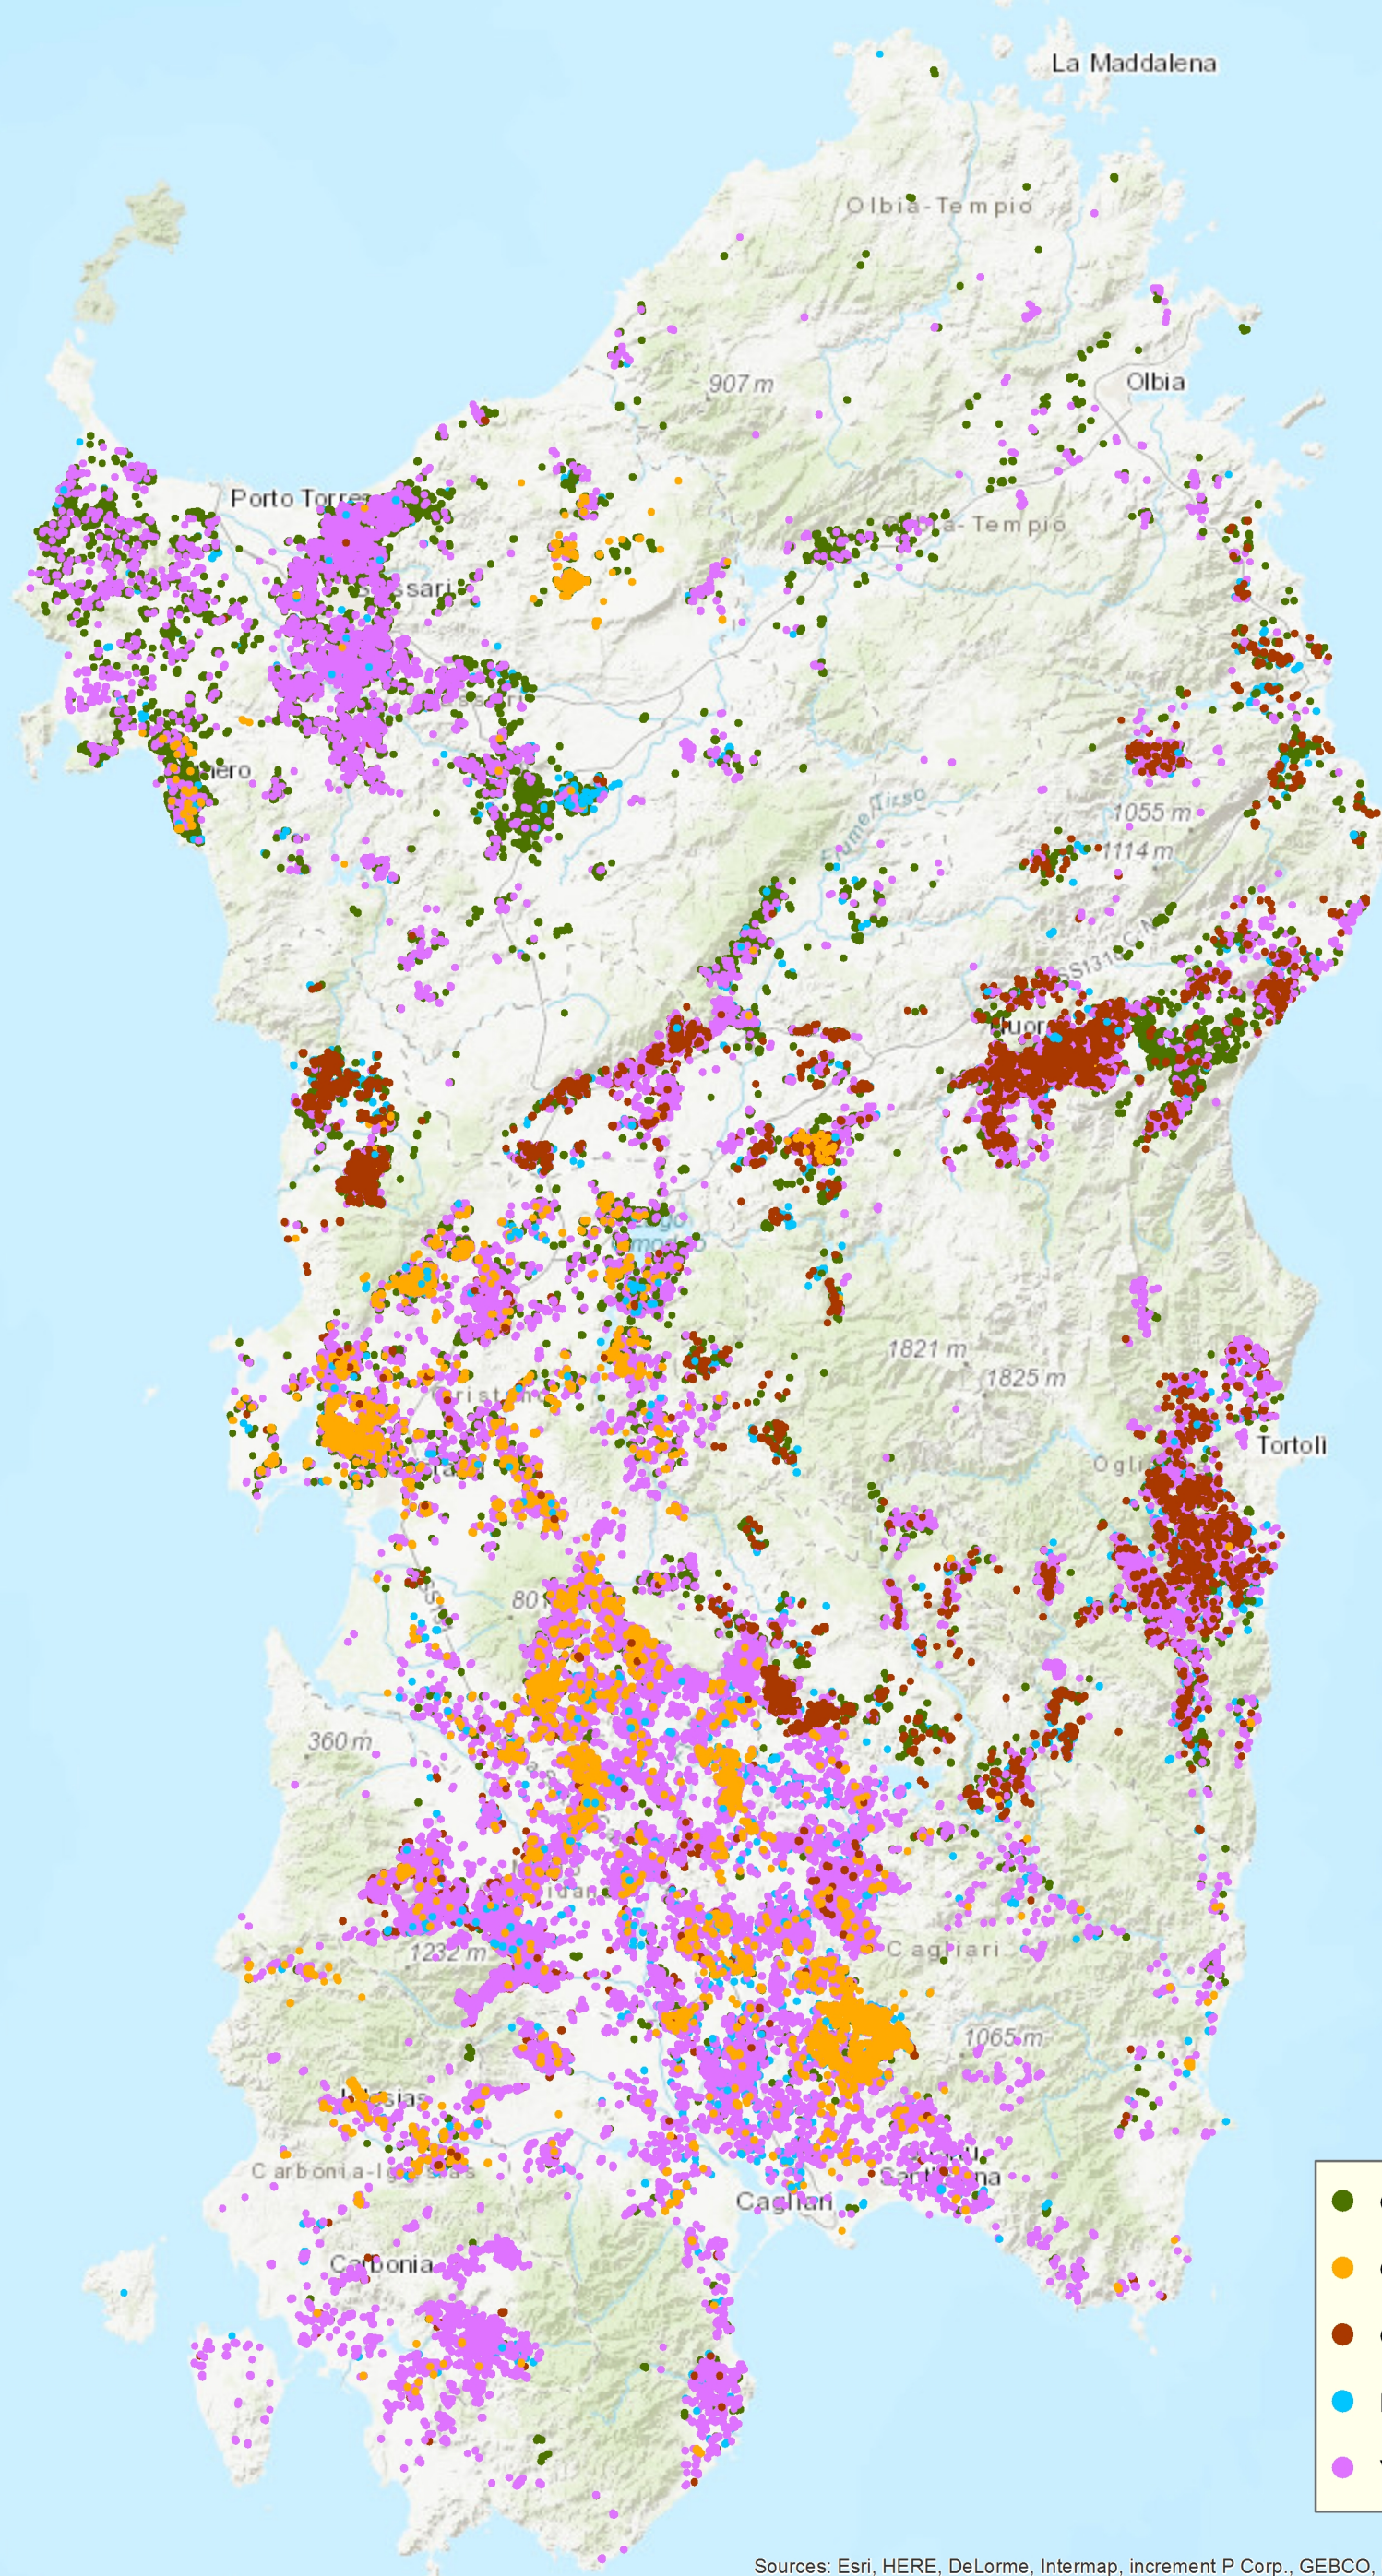

900000.000000

950000.000000

1000000.000000

1050000.000000

1100000.000000

Laore

Distribuzione degli oliveti in Sardegna

- Gruppo Bosana
- Gruppo Tonda
- Gruppo Nera di Oliena
- Nazionale
- Varie

Sources: Esri, HERE, DeLorme, Intermap, increment P Corp., GEBCO, USGS, FAO, NPS, NRCAN, GeoBase, IGN, Kadaster NL, Ordnance Survey, Esri Japan, METI, Esri China (Hong Kong), swisstopo, MapmyIndia, © OpenStreetMap contributors, and the GIS User Community