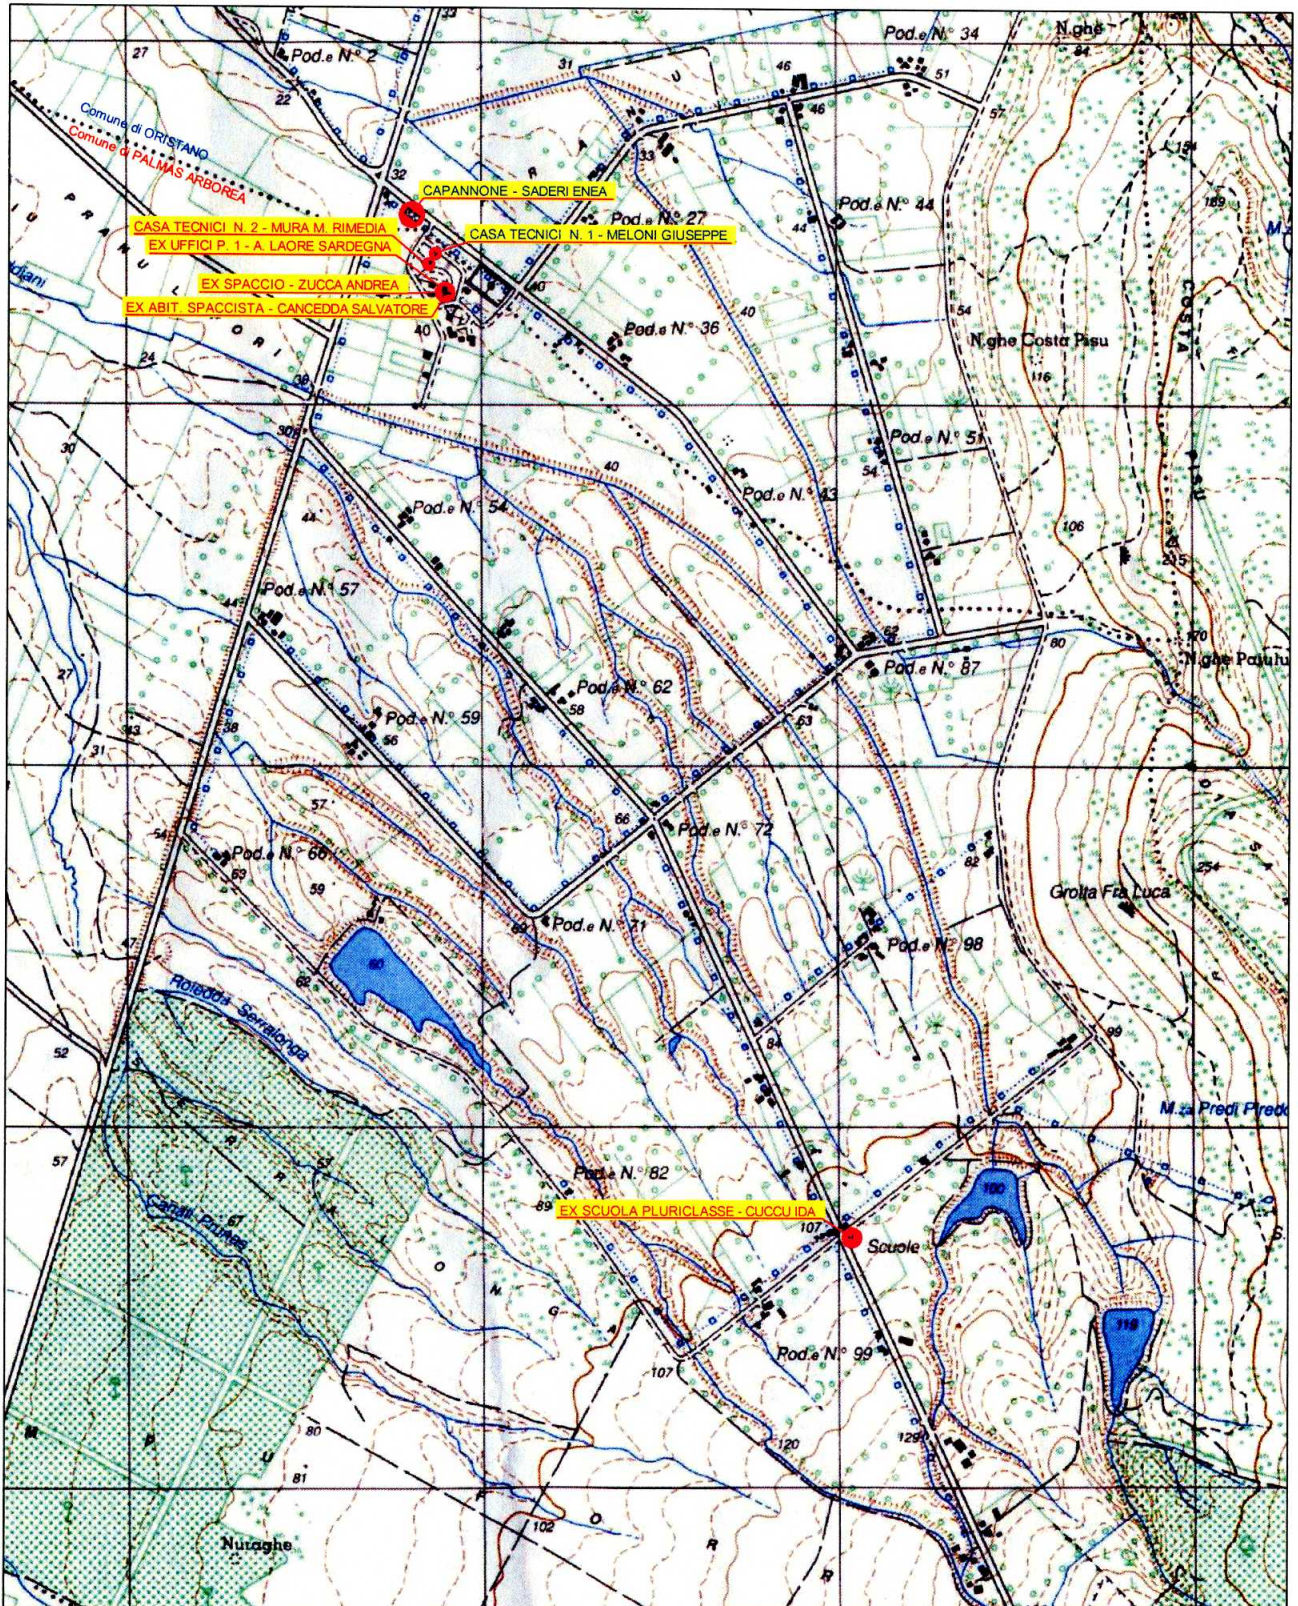

PARTICOLARE FOTO AEREA - LOTTO N. 1
"SAN QUIRICO" COMUNE DI ORISTANO

COROGRAFIA - LOTTO N. 2
"TIRIA" COMUNE DI PALMAS ARBOREA E ORISTANO
SCALA 1 : 20.000

COROGRAFIA - LOTTO N. 3
"CENTRO UNO SASSU" COMUNE DI ARBOREA
SCALA 1 : 20.000

CENTRO 1 SASSU - COMUNE DI ARBOREA SVILUPPO Scala 1 : 1000