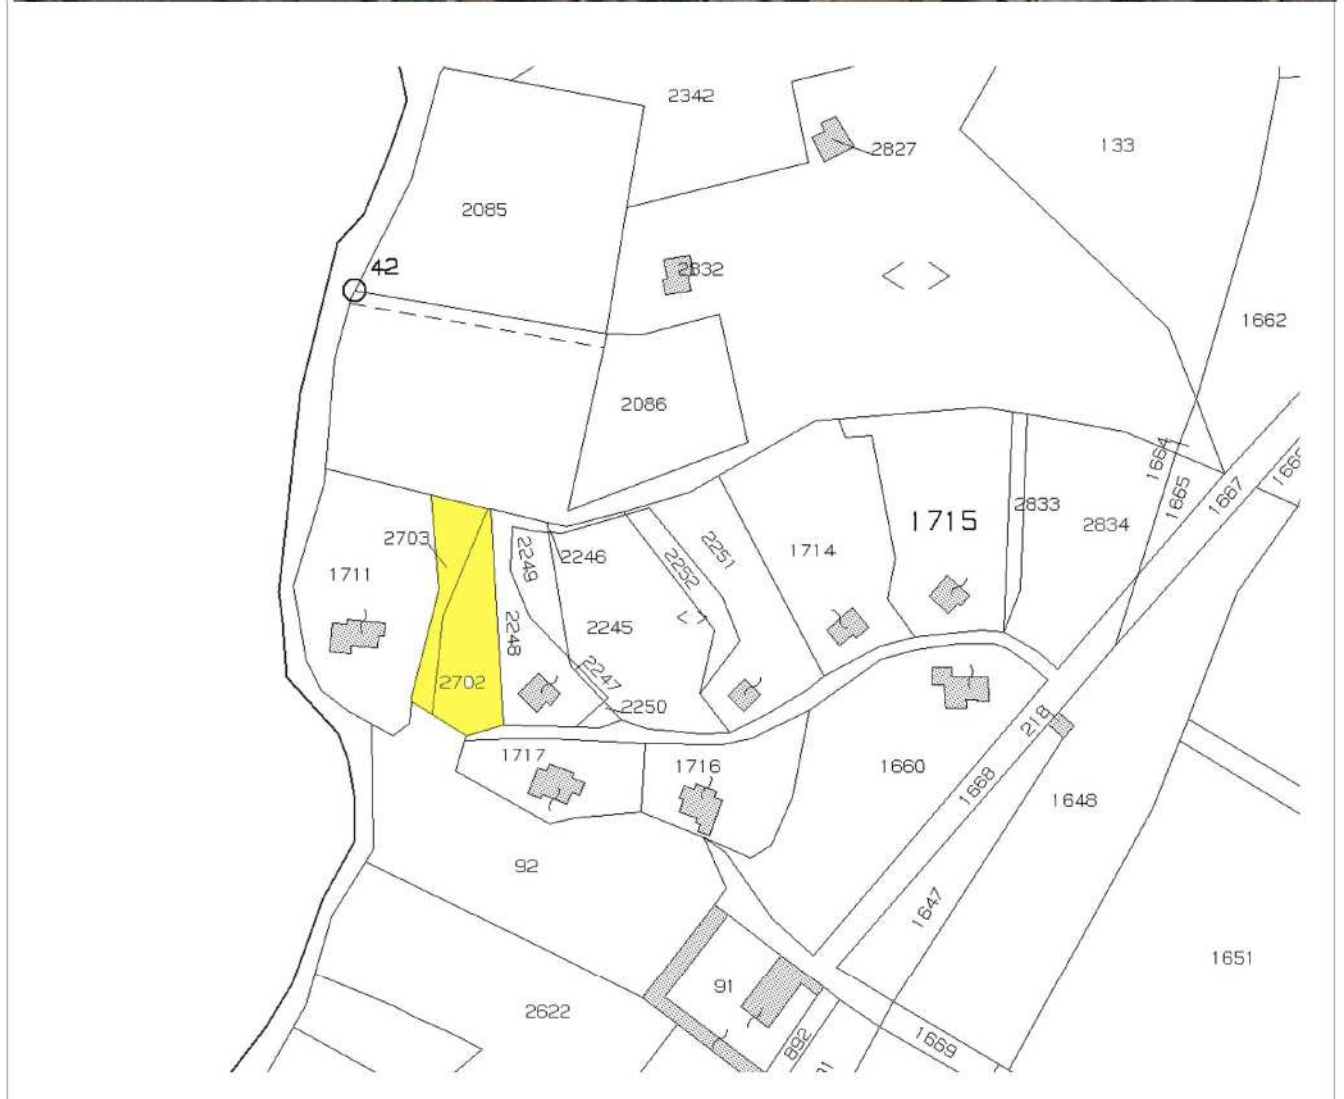

Allegato alla determinazione n 195 del 20/ 04/ 2020

1- Borgata di Pedras Ardas - Comune di Nuoro - Folgio 51

3- Siniscola - Folgio 64