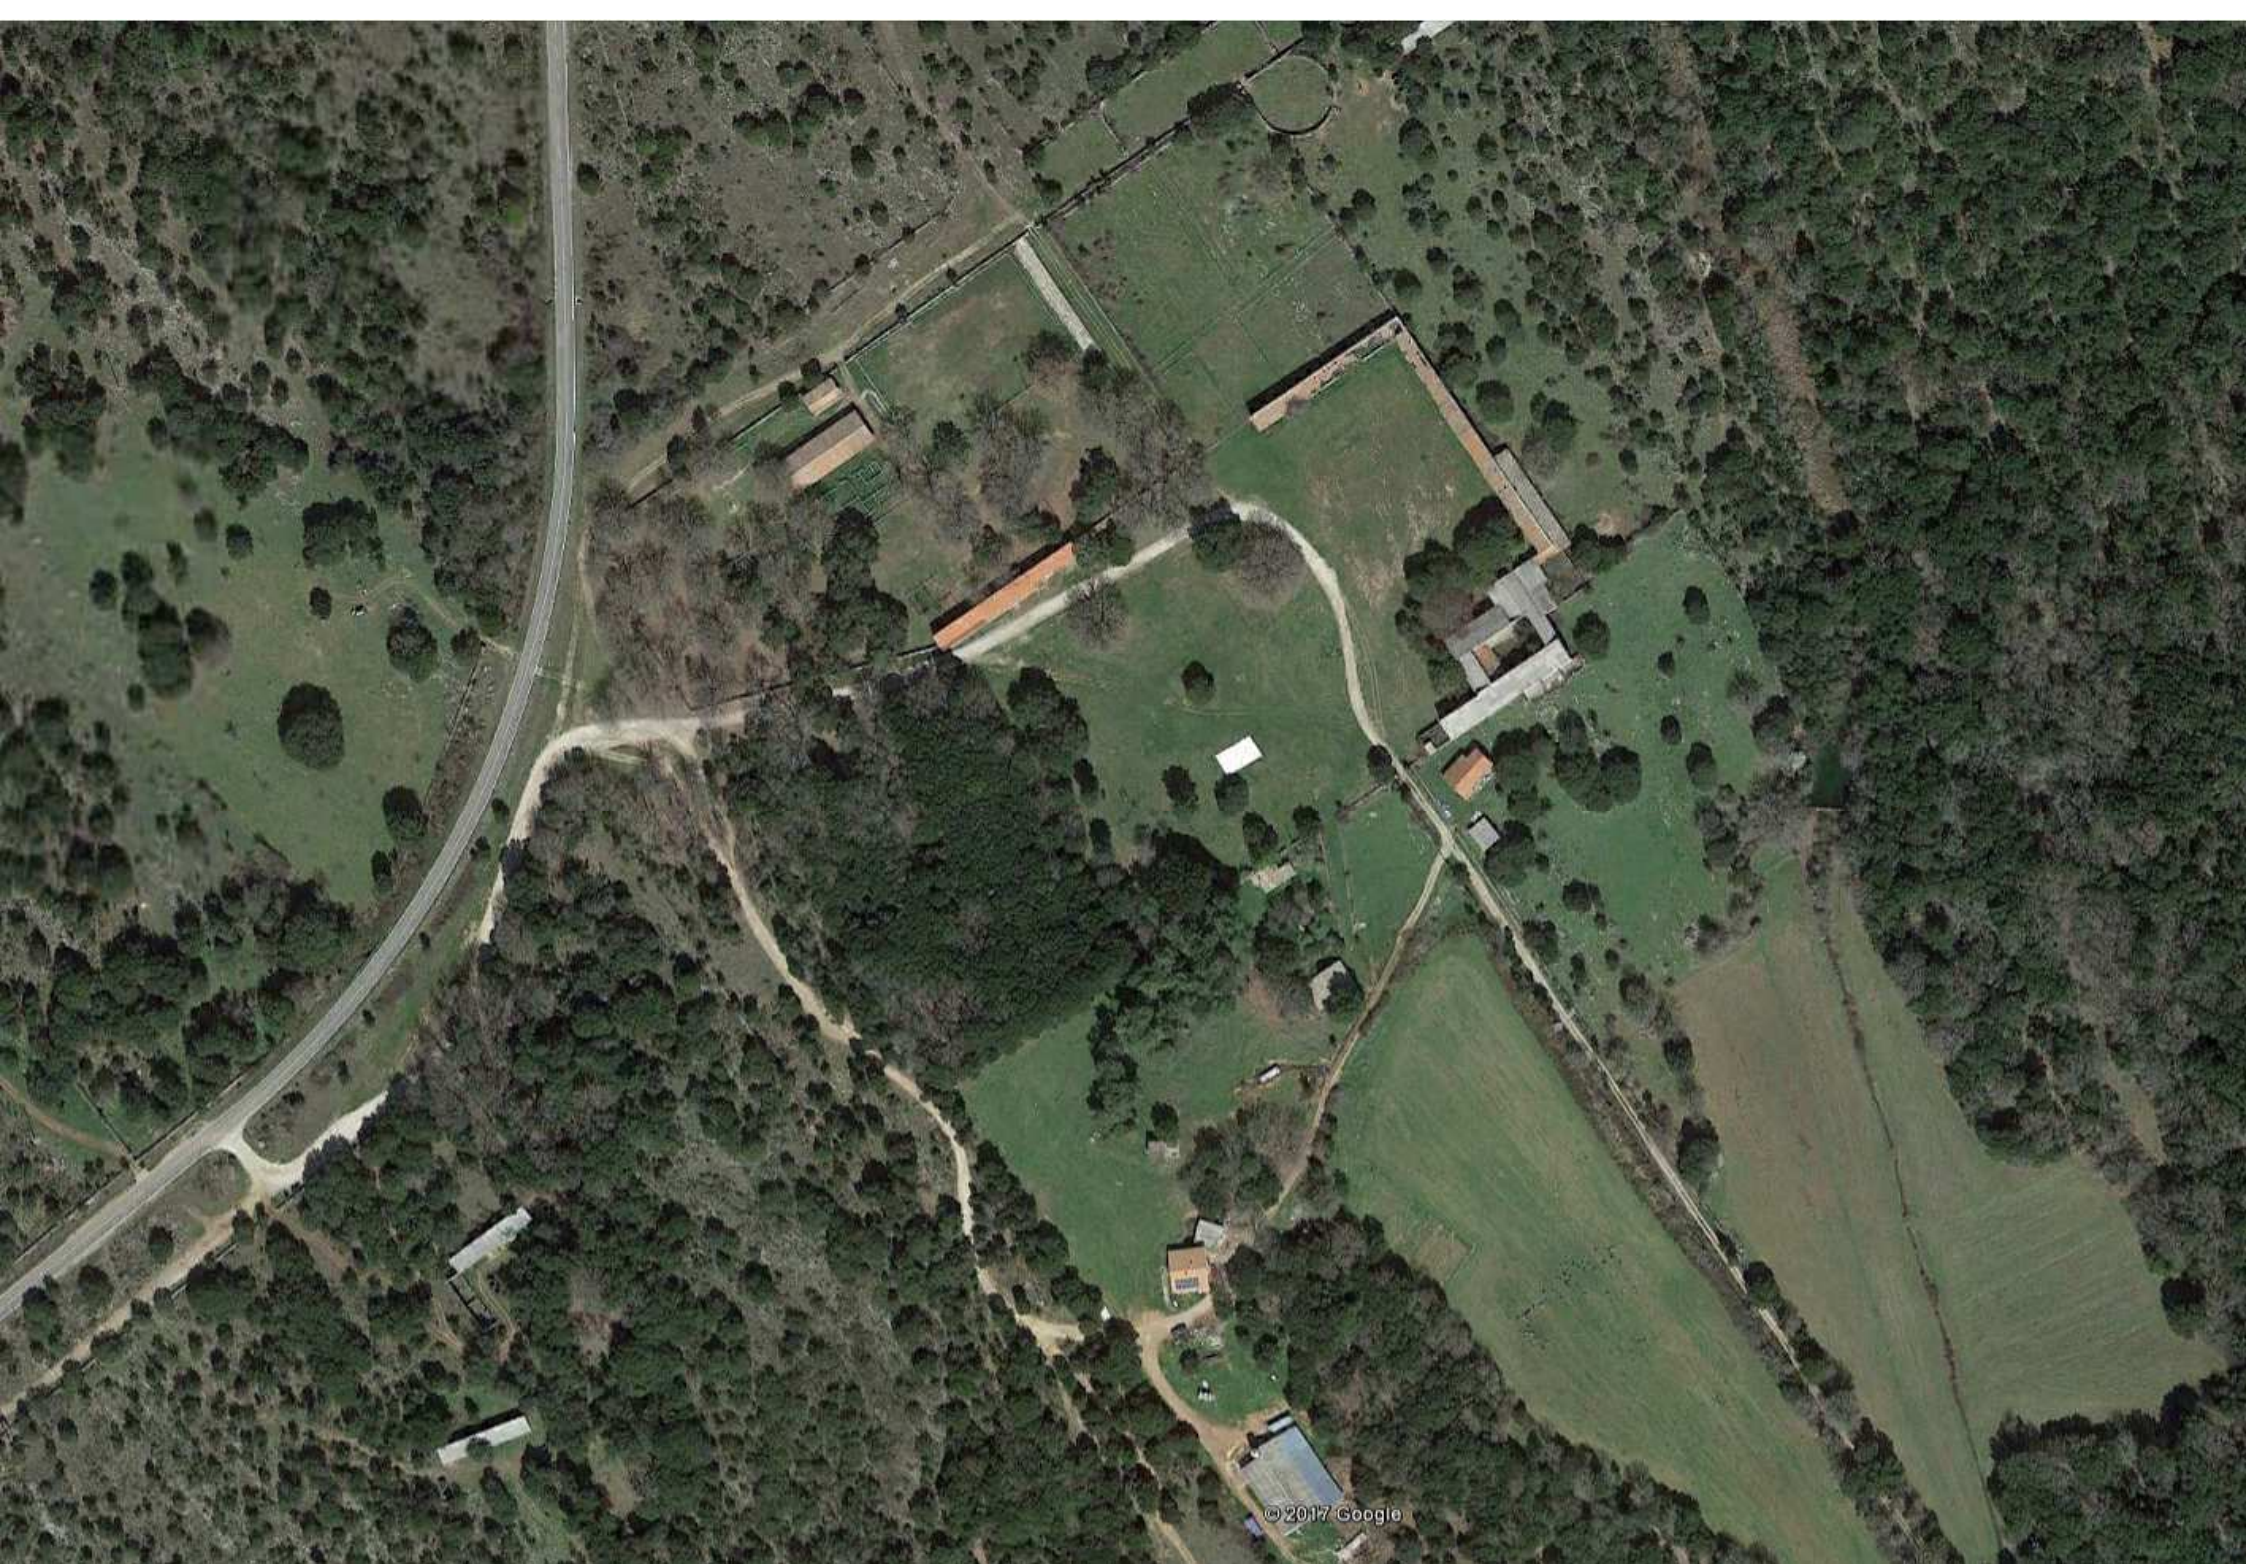

# Laore

Agenzia regionale  
pro s'isvilupu in agricultura  
Agenzia regionale  
per lo sviluppero in agricultura

Vedute aeree del lotto n. 1.

Allegato alla determinazione n 195 del 20/ 04/ 2020

Borgata Pirastera

Santa Sofia