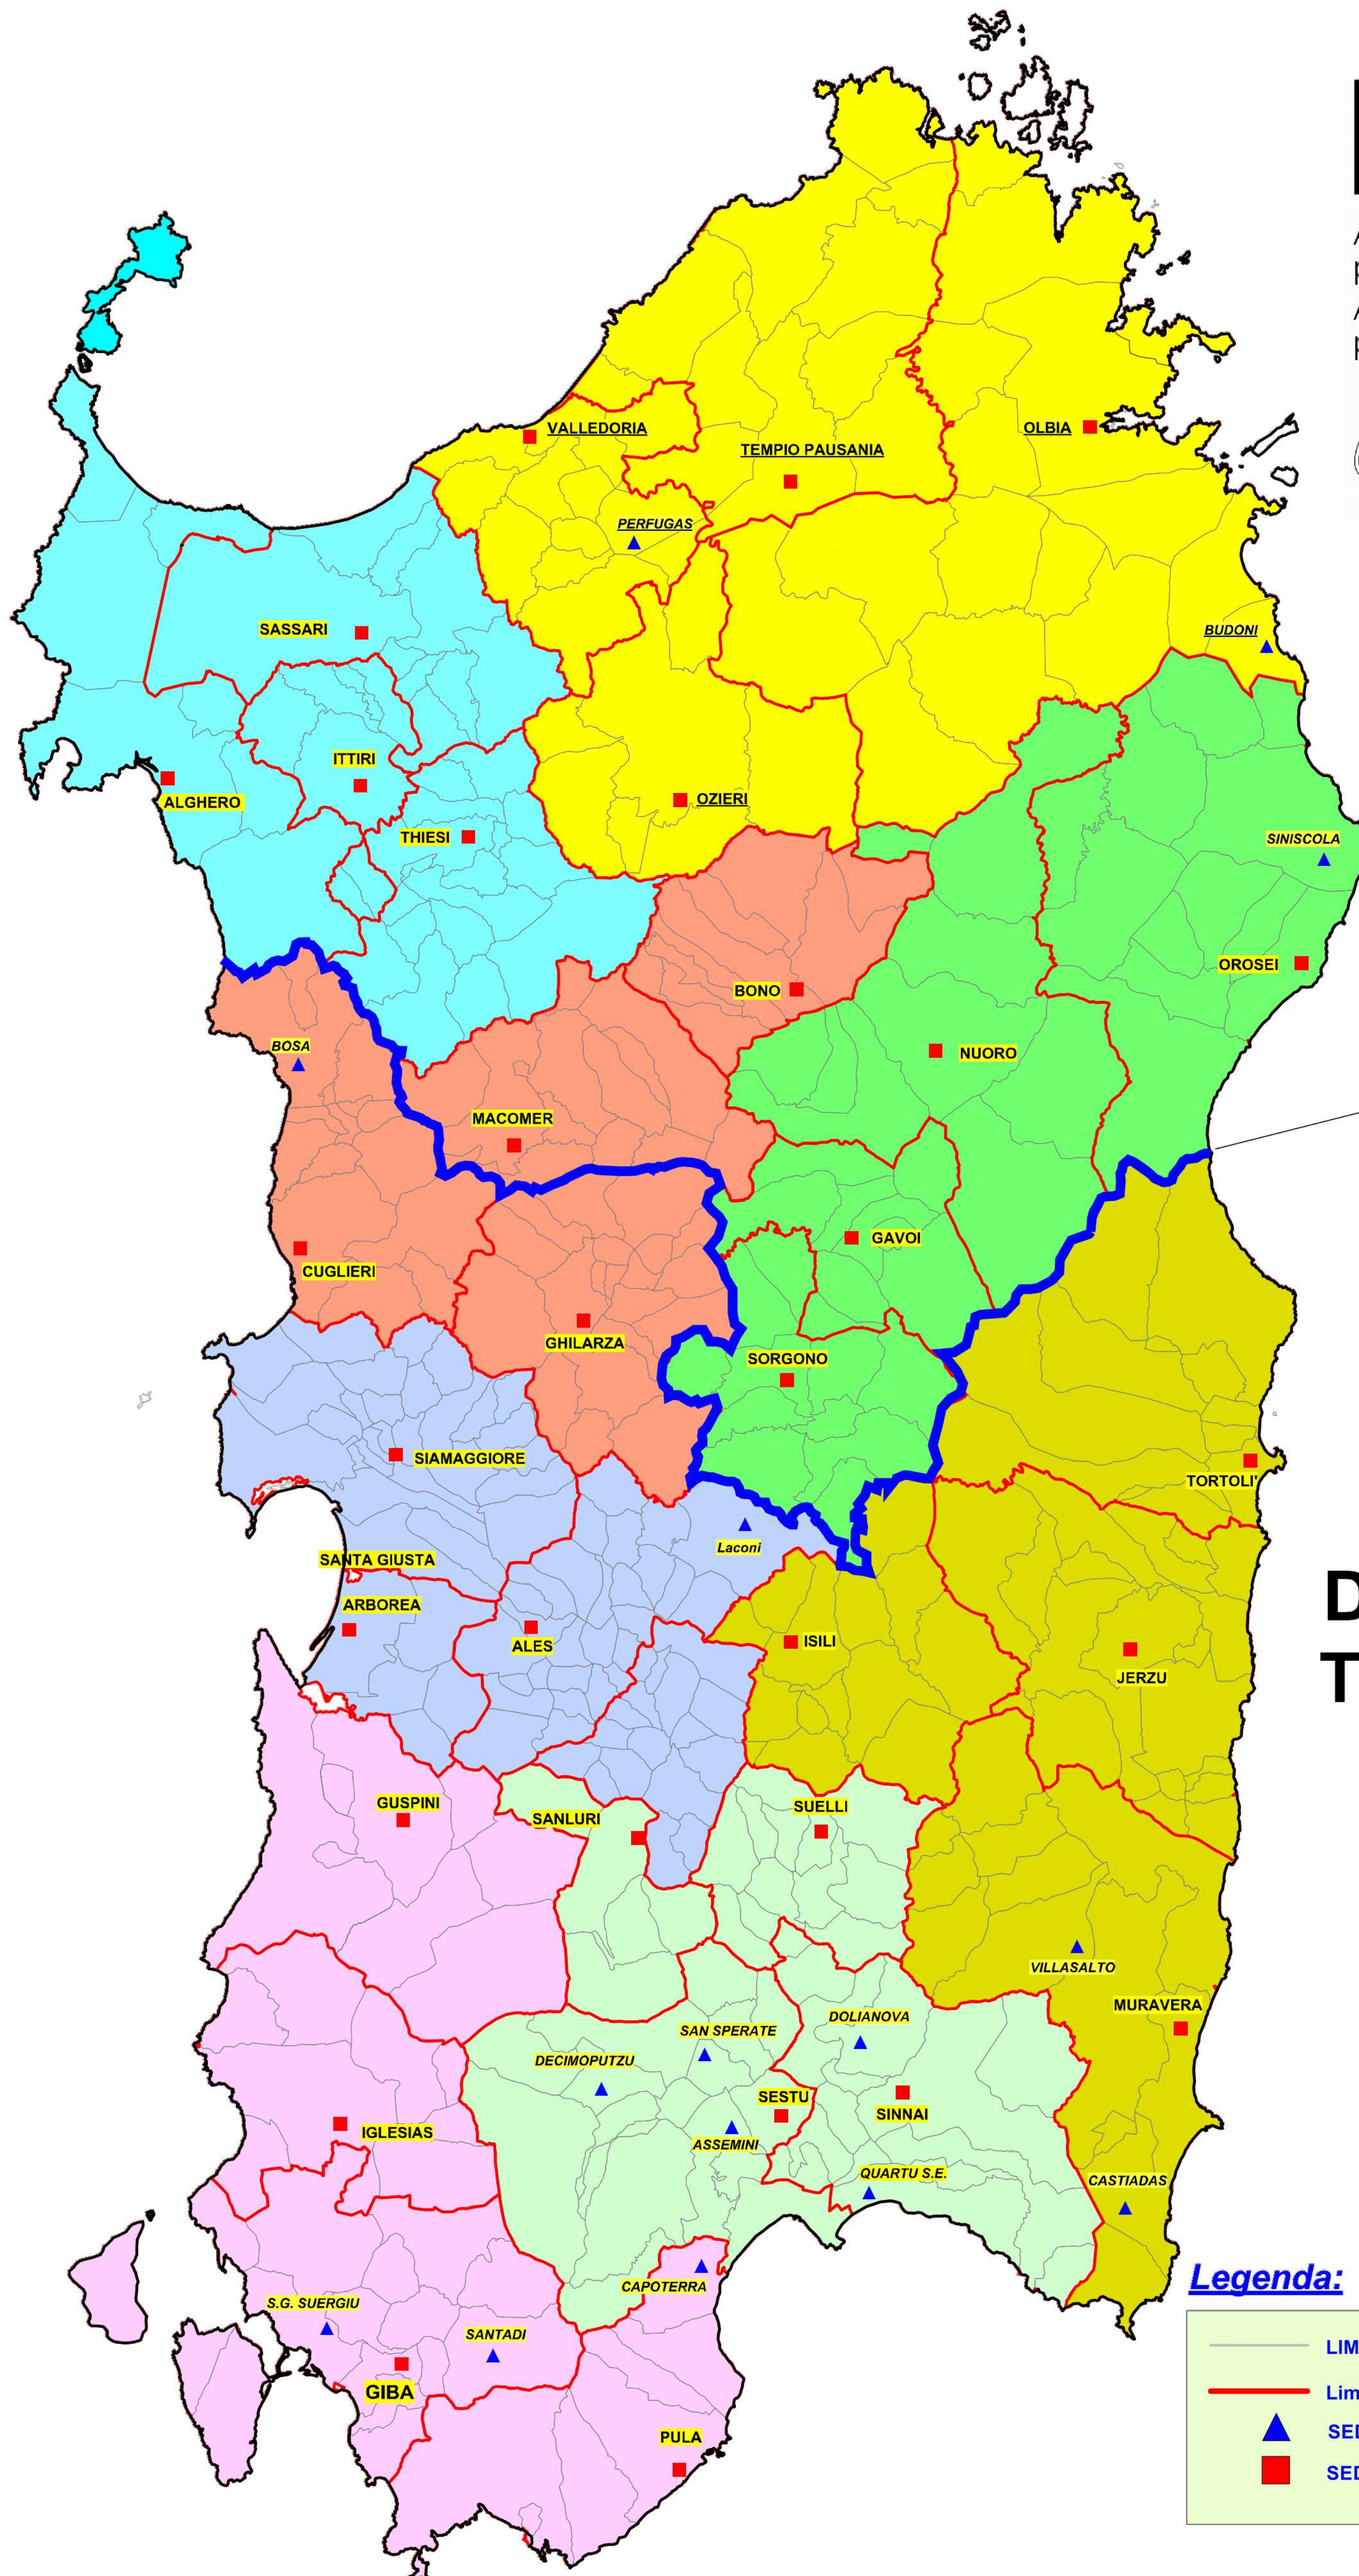

Laore

Agenzia regionale
pro s'isvilupu in agricultura
Agenzia regionale
per lo svilupper in agricultura

REGIONE AUTÓNOMA
DE SARDIGNA
REGIONE AUTONOMA
DELLA SARDEGNA

All. 1 - Dislocazione territoriale delle sedi

AREA CENTRO NORD

AREA CENTRO SUD

DISLOCAZIONE TERRITORIALE DELLE SEDI

Allegato 1

Legenda:

- LIMITI COMUNALI
- Limiti Unità Organizzativa Tematica Territoriale UOTT
- SEDE PRESIDIO TECNICO
- SEDE UOTT (Unità Organizzativa Tematica Territoriale) N.32