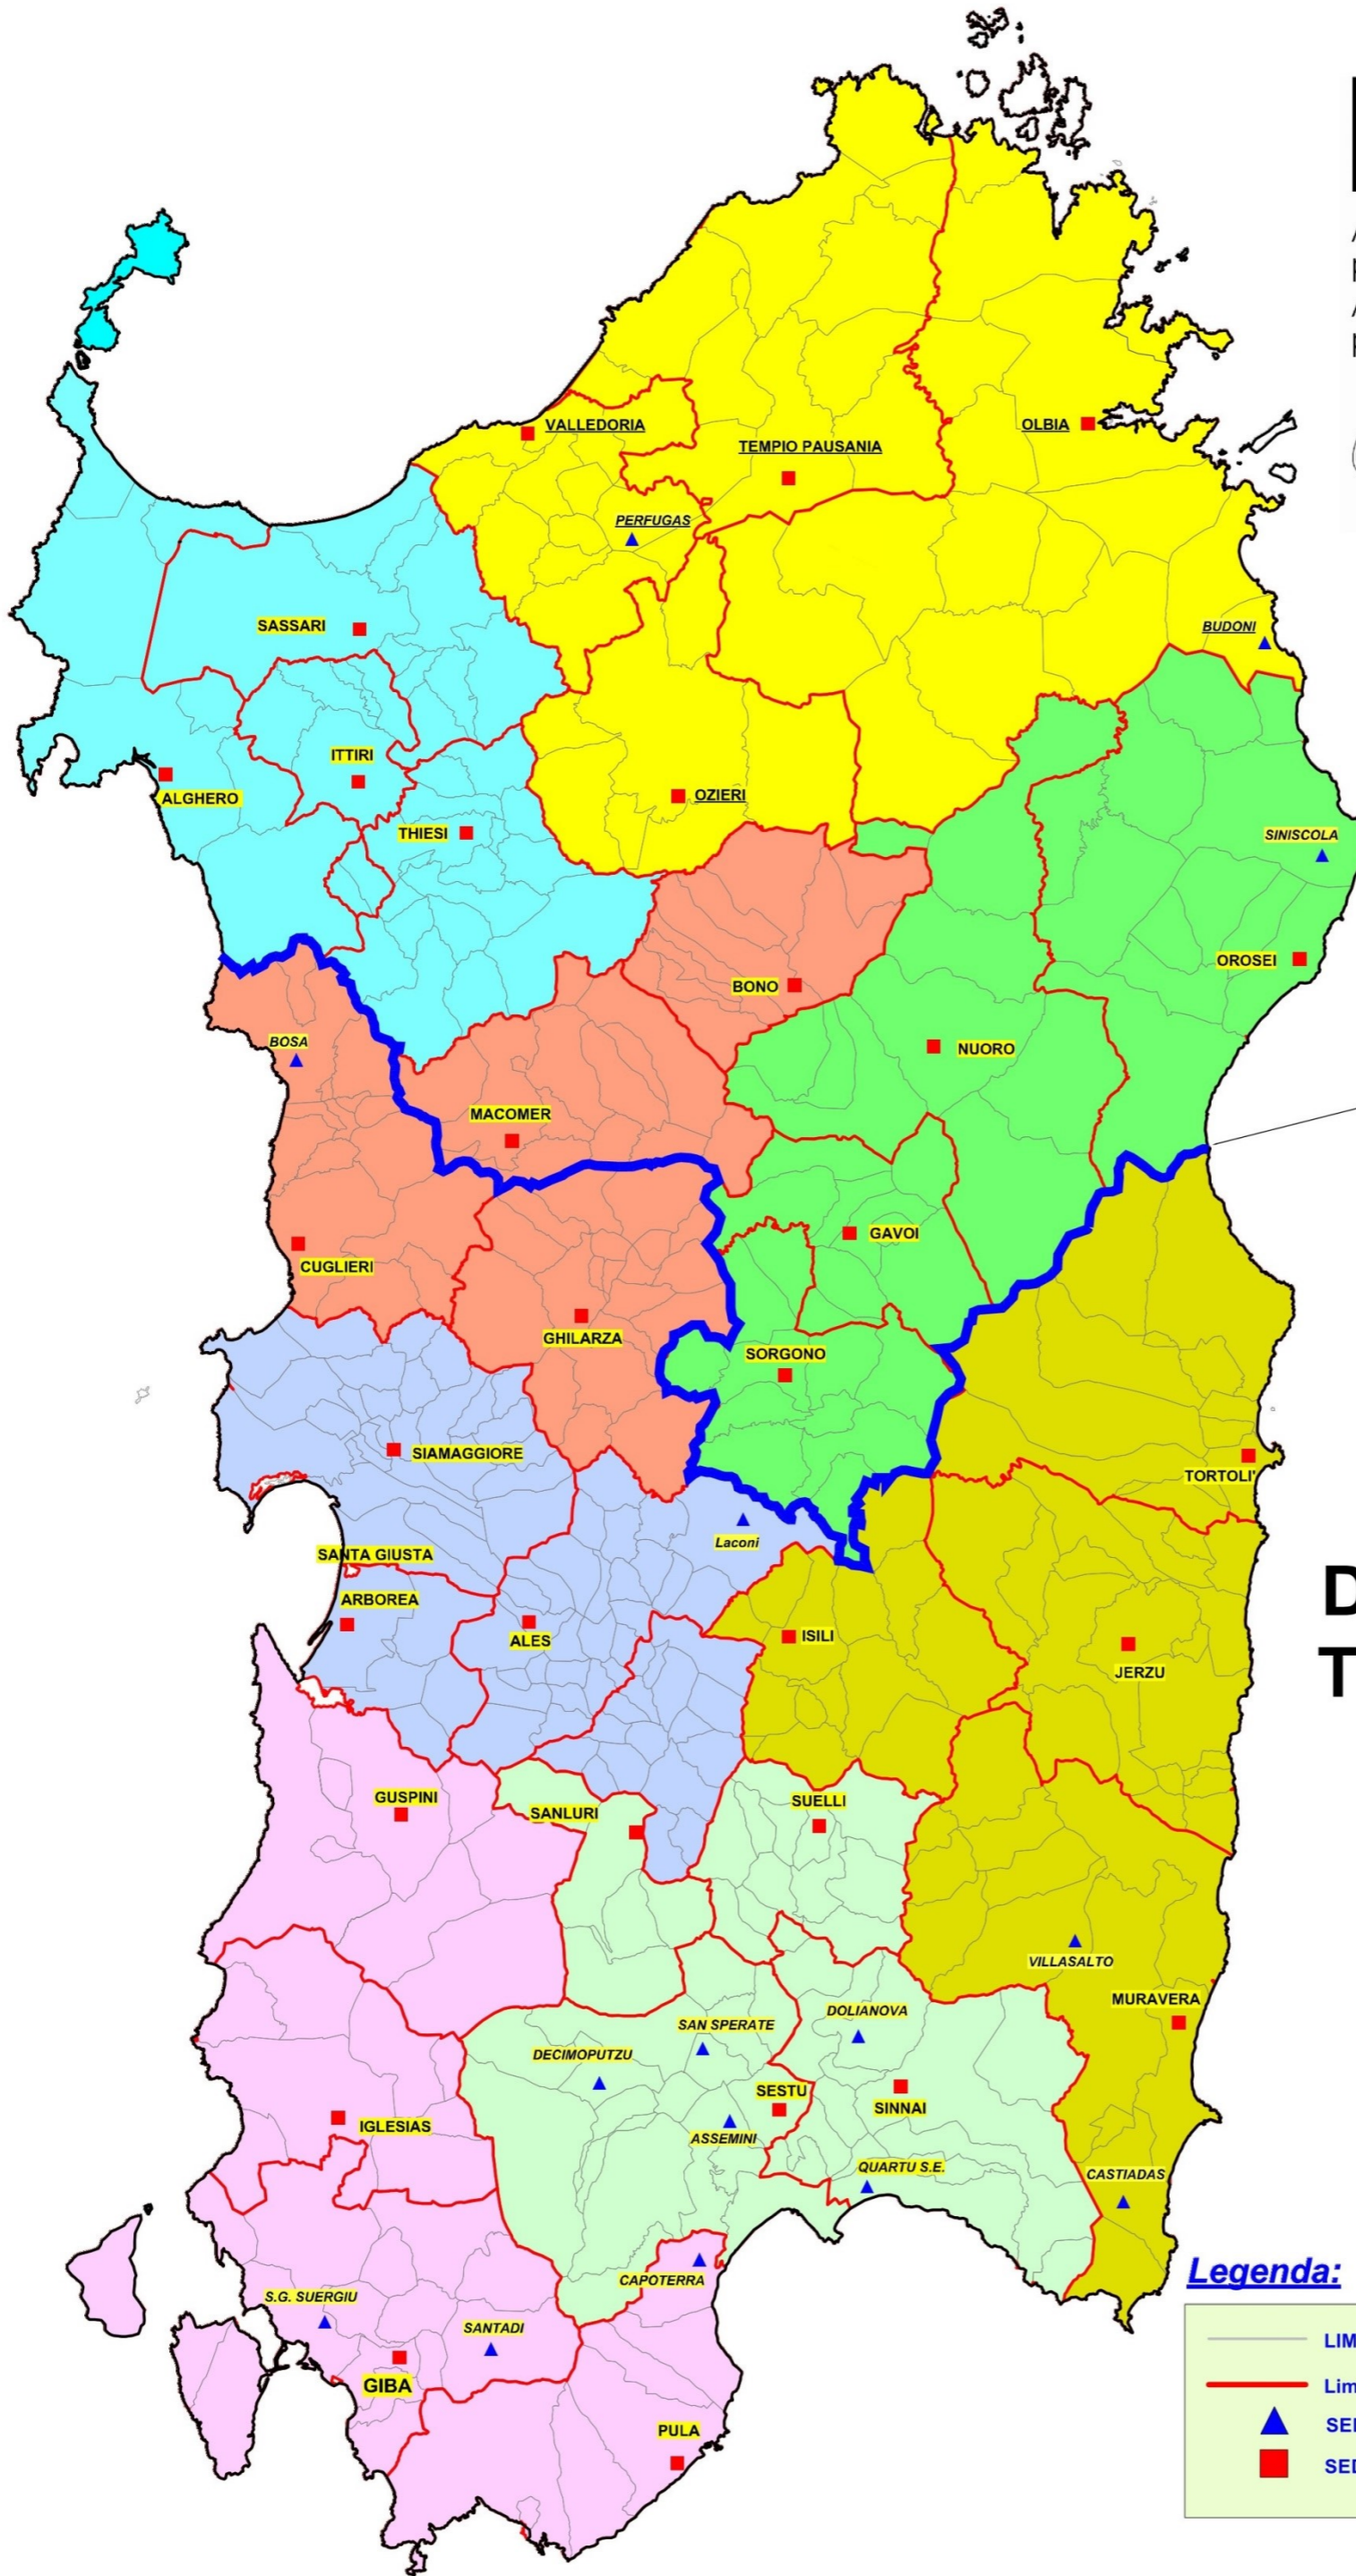

Laore

Agenzia regionale
pro s'isvilupu in agricultura
Agenzia regionale
per lo sviluppero in agricultura

REGIONE AUTÓNOMA
DE SARDIGNA
REGIONE AUTONOMA
DELLA SARDEGNA

DISLOCAZIONE TERRITORIALE DELLE SEDI

Allegato alla determinazione n. 39 del 31/01/2020.

Laore

Agenzia regionale
pro s'isvilupu in agricultura
Agenzia regionale
per lo sviluppo in agricultura

REGIONE AUTONOMA DE SARDIGNA
REGIONE AUTONOMA DELLA SARDEGNA

AREA CENTRO NORD

AREA CENTRO SUD

DISLOCAZIONE TERRITORIALE DELLE SEDI

Allegato 1

Legenda:

- LIMITI COMUNALI
- Limiti Unità Organizzativa Tematica Territoriale UOTT
- SEDE PRESIDIO TECNICO
- SEDE UOTT (Unità Organizzativa Tematica Territoriale) N.32