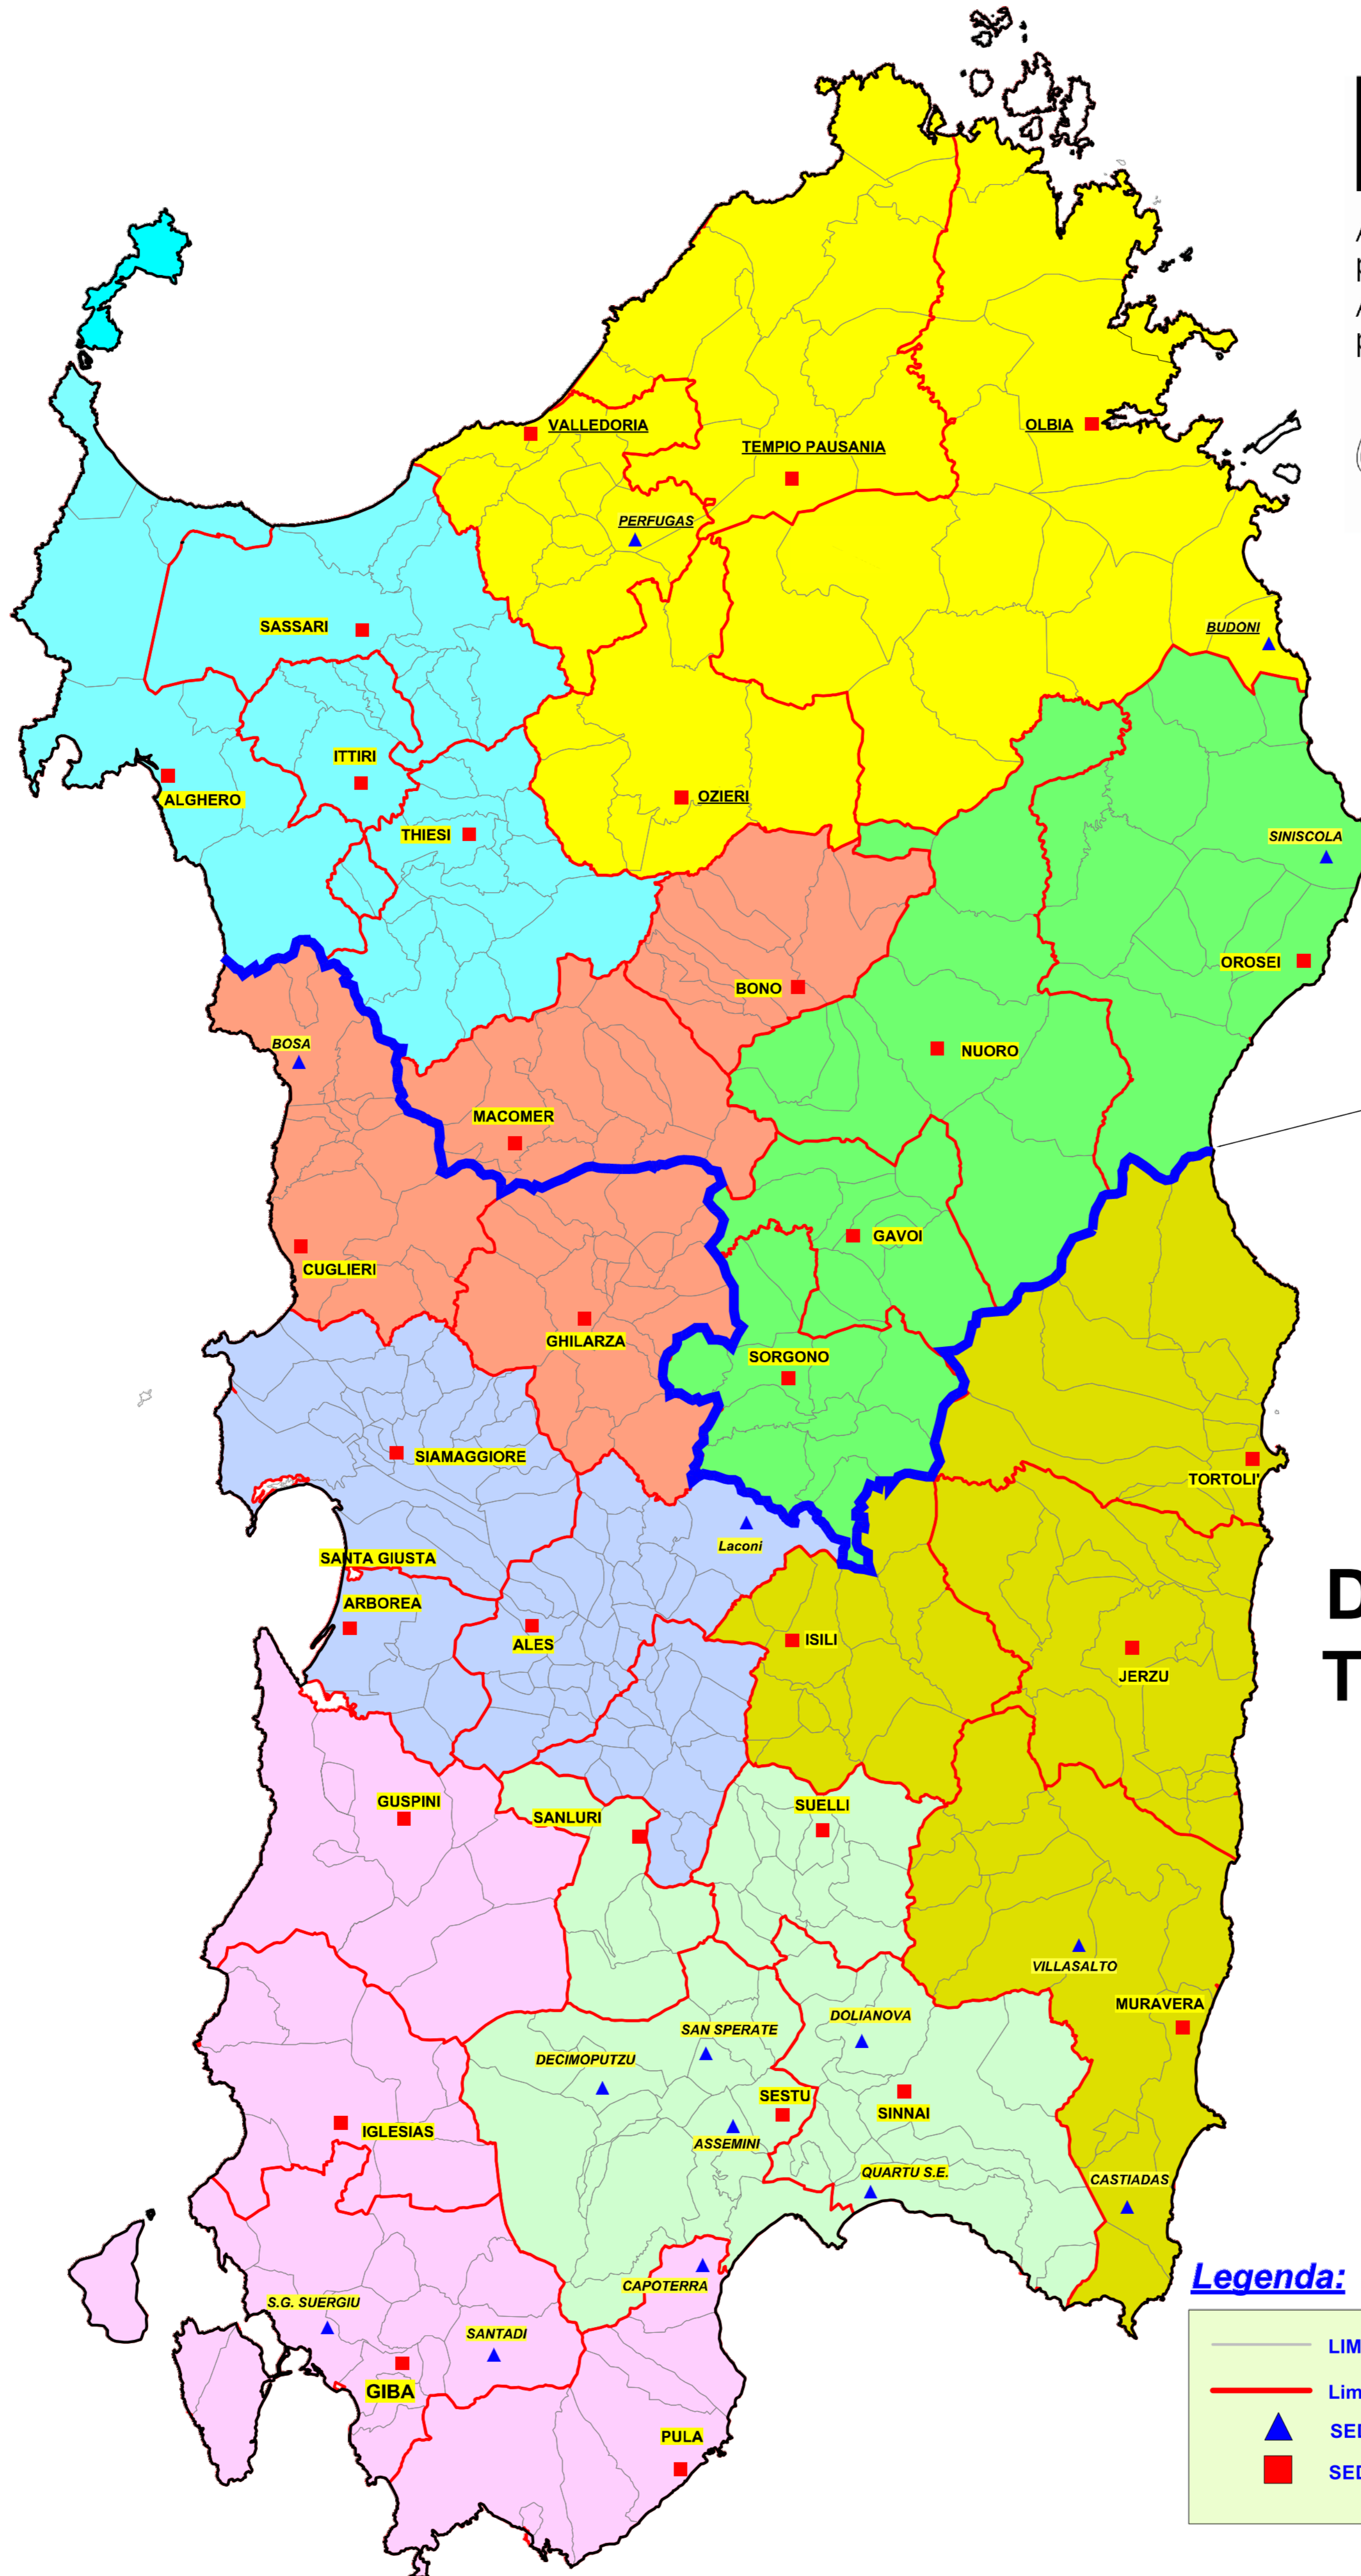

# Laore

Agenzia regionale  
pro s'isvilupu in agricultura  
Agenzia regionale  
per lo svilupu in agricultura

REGIONE AUTÒNOMA DE SARDIGNA  
REGIONE AUTONOMA DELLA SARDEGNA

AREA CENTRO NORD

AREA CENTRO SUD

## DISLOCAZIONE TERRITORIALE DELLE SEDI

**Allegato 1**

### Legenda:

- LIMITI COMUNALI
- Limiti Unità Organizzativa Tematica Territoriale UOTT
- ▲ SEDE PRESIDIO TECNICO
- SEDE UOTT ( Unità Organizzativa Tematica Territoriale ) N.32