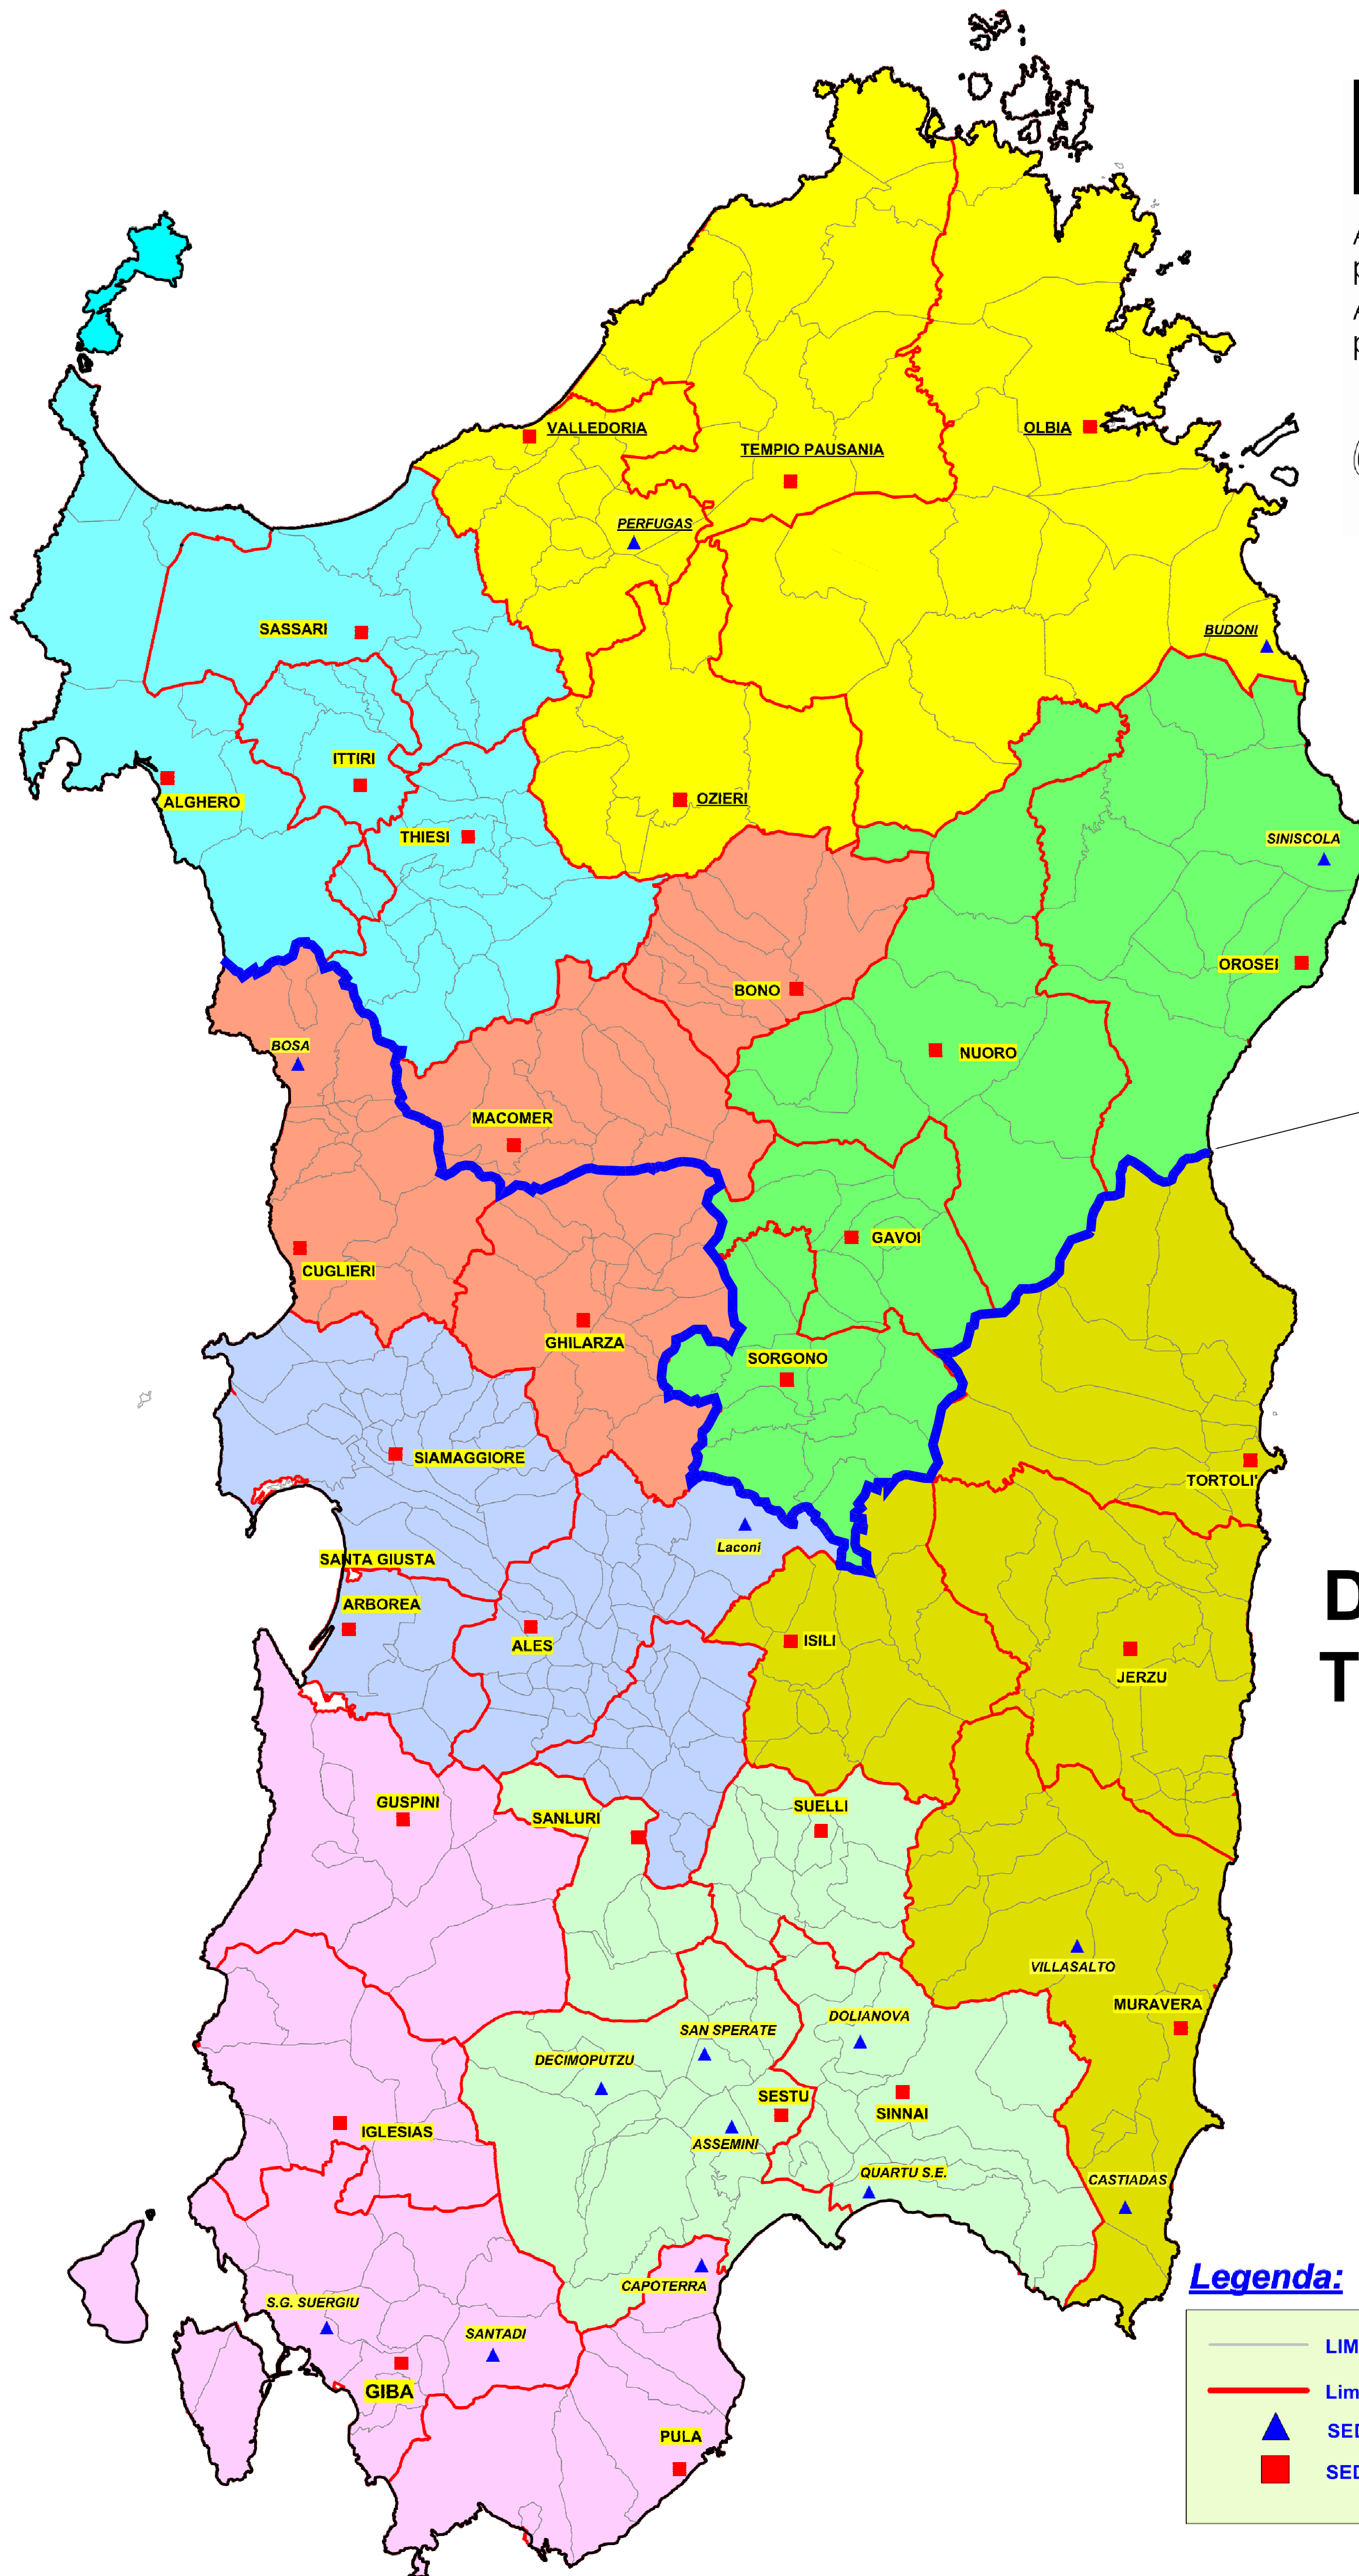

# Laore

Agenzia regionale  
pro s'isvilupu in agricultura  
Agenzia regionale  
per lo svilupu in agricultura

REGIONE AUTONOMA DE SARDIGNA  
REGIONE AUTONOMA DELLA SARDEGNA

AREA CENTRO NORD

AREA CENTRO SUD

## DISLOCAZIONE TERRITORIALE DELLE SEDI

**Allegato 1**

### Legenda:

- LIMITI COMUNALI
- Limiti Unità Organizzativa Tematica Territoriale UOTT
- ▲ SEDE PRESIDIO TECNICO
- SEDE UOTT ( Unità Organizzativa Tematica Territoriale ) N.32