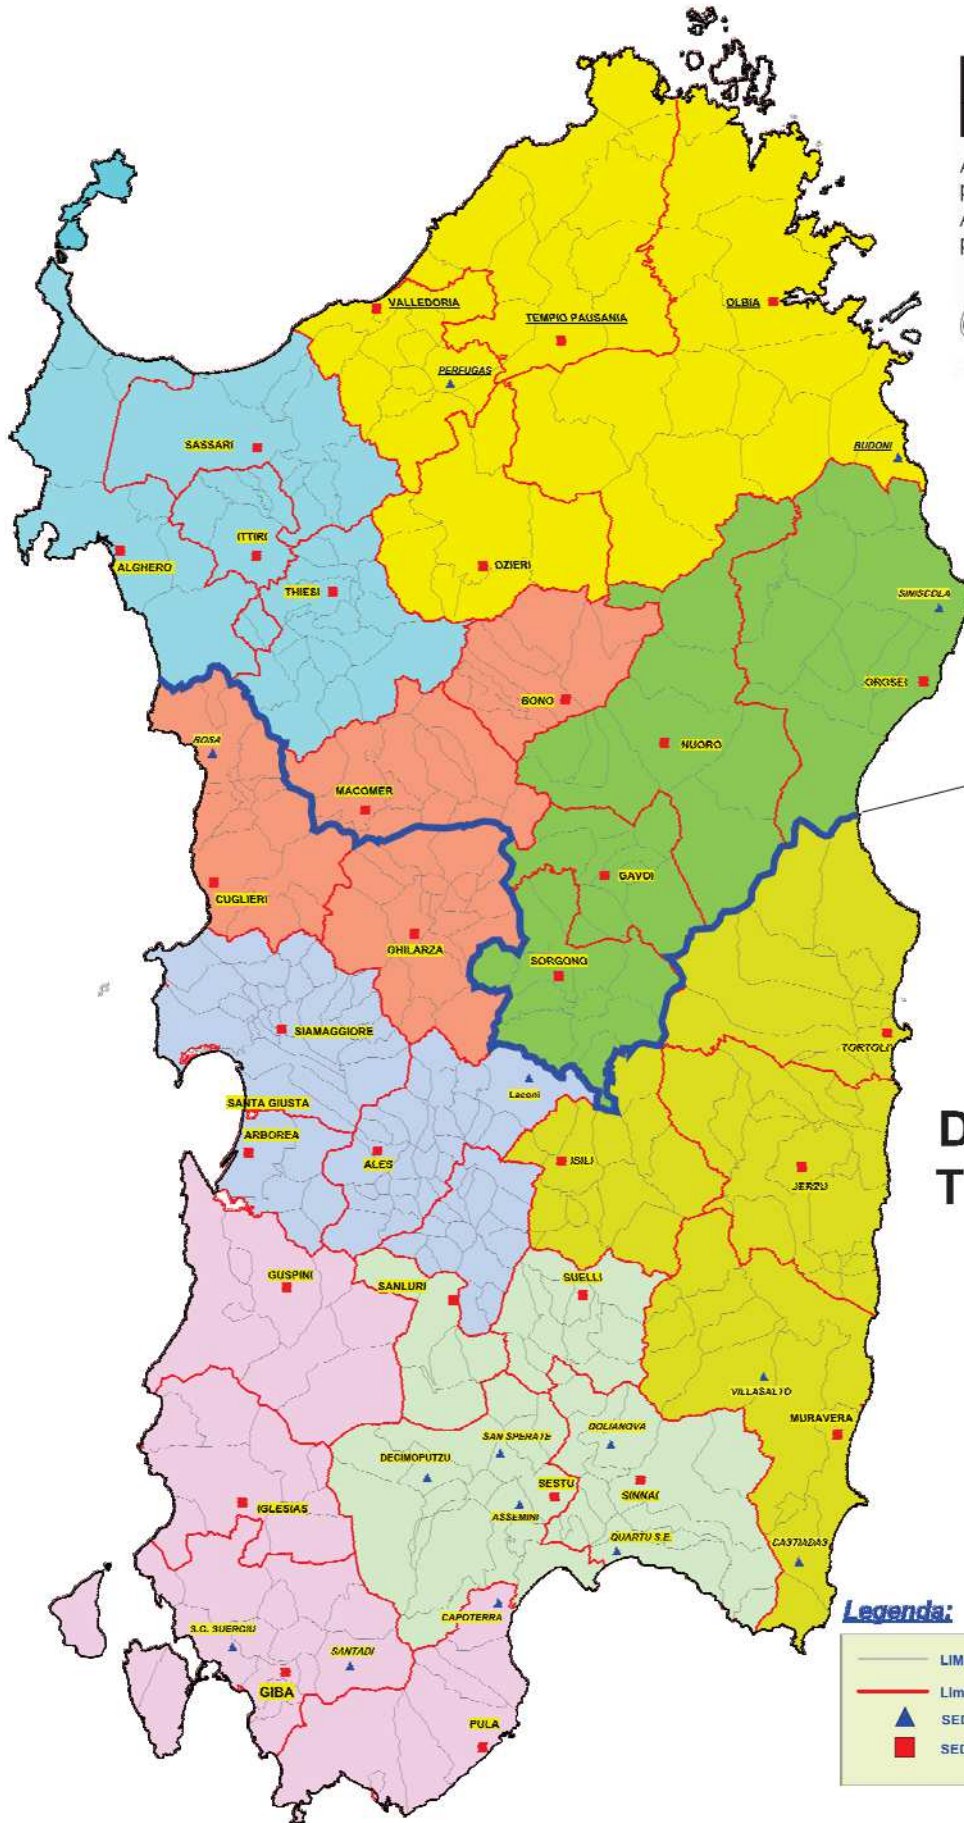

# Laore

Agenzia regionale  
pro s'isvilupu in agricultura  
Agenzia regionale  
per lo sviluppy in agricultura

REGIONE AUTÓNOMA  
DE SARDIGNA  
REGIONE AUTONOMA  
DELLA SARDEGNA

## All. 1 – Dislocazione territoriale delle sedi

Allegato alla determinazione n 665 del 24/ 10/ 2019

# Laore

Agenzia regionale  
pro s'isvilupu in agricultura  
Agenzia regionale  
per lo svilupu in agricultura

REGIONE AUTÓNOMA DE SARDIGNIA  
REGIONE AUTONOMA DELLA SARDEGNA

AREA CENTRO NORD

AREA CENTRO SUD

## DISLOCAZIONE TERRITORIALE DELLE SEDI

**Allegato 1**