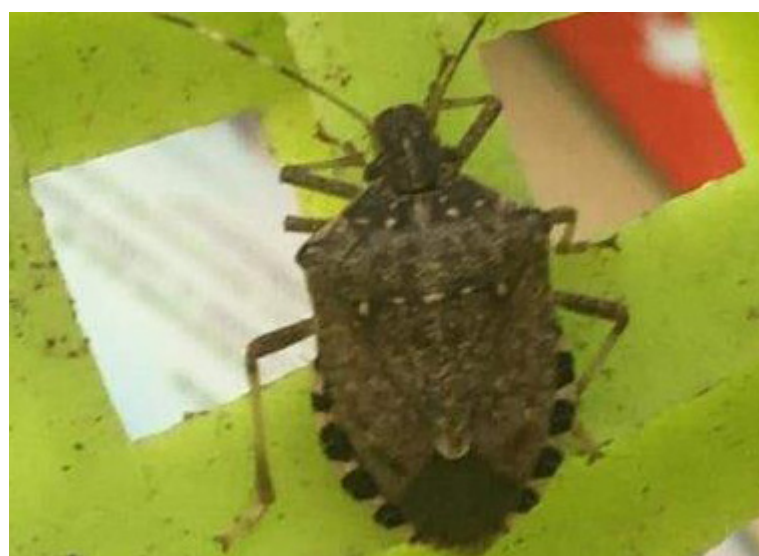

Laore

Agenzia regionale
pro s'isvilupu in agricoltura
Agenzia regionale
per lo svilupu in agricoltura

Agris

Agenzia pro sa chirca in agricoltura
Agenzia regionale per la ricerca in agricoltura

Incontro tecnico

La Cimice asiatica: una nuova minaccia per l'agricoltura

San Sperate, 13 novembre 2019 ore 17.00
Centro diurno per anziani via Sicilia

Programma

ore 17.00 Presentazione giornata
Agenzia Laore Sardegna

ore 17.15 **Cimice asiatica: biologia e danni**

Piera M. Marras
Agenzia Agris Sardegna

ore 17.45 **Cimice asiatica: situazione in Sardegna**

Roberto A. Pantaleoni
Dipartimento di Agraria Università di Sassari

ore 18.15 Discussione

Segreteria organizzativa: Laore Sardegna
Servizio Sviluppo delle filiere vegetali

Unità organizzativa tematica territoriale (UOTT) 8 Produzioni vegetali

referente: dott. Gianfranco Matta
via Risorgimento 48, San Sperate
tel. +39 070 96 00 074 • cell. +39 348 23 63 266
e-mail: gianfrancomatta@agenzia-laore.it

Aggregazione territoriale omogenea (ATO) 8
Sportelli unici territoriali:
Campidano | Campidano di Cagliari | Parteolla | Trexenta

AT08

www.sardegnaagricoltura.it

[f](#) @Laoresocial

[✉](mailto:protocollo.agenzia.laore@legalmail.it) PEC: protocollo.agenzia.laore@legalmail.it