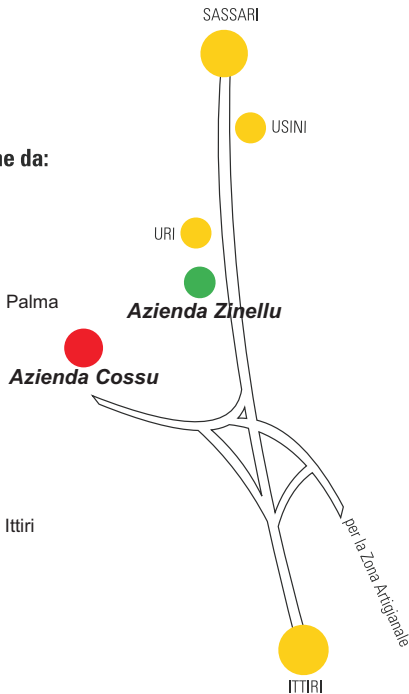

Iniziativa promossa da

I premi sono stati gentilmente messi a disposizione da:

- CASTELLARI S.r.l - Imola
- AGRICOLA SASSARESE S.r.l.- Sassari
- AGRIFUTURA di Tonara e Ortu S.r.l - Ittiri
- BERNARDI GIOVANNI di Bernardi P. Bruno - S.M. La Palma
- ITTIFER di Dessupoiu Antonio & C. - Ittiri
- RUDA A. Materiali edili - Ittiri
- CAPOLINO Ceramiche materiali edili - Sassari
- CMP S.r.l. Materiali edili ed affini - Ittiri
- AZIENDA AGRICOLA F.LLI DELOGU - Ittiri
- SOCIETA' AGRICOLA F.LLI PINNA s.s. - Ittiri
- AZIENDA AGRICOLA MARELLA di Salvatore Sanna - Ittiri

*Si ringraziano le aziende
G.Cossu e S. Zinellu
per avere messo a disposizione gli oliveti.*

La segreteria organizzativa del concorso è a cura di
Laore Sardegna S.U.T Coros - Ittiri
Via XXV Luglio, 12 - 07044 - ITTIRI
Tel. e fax. 079/444097